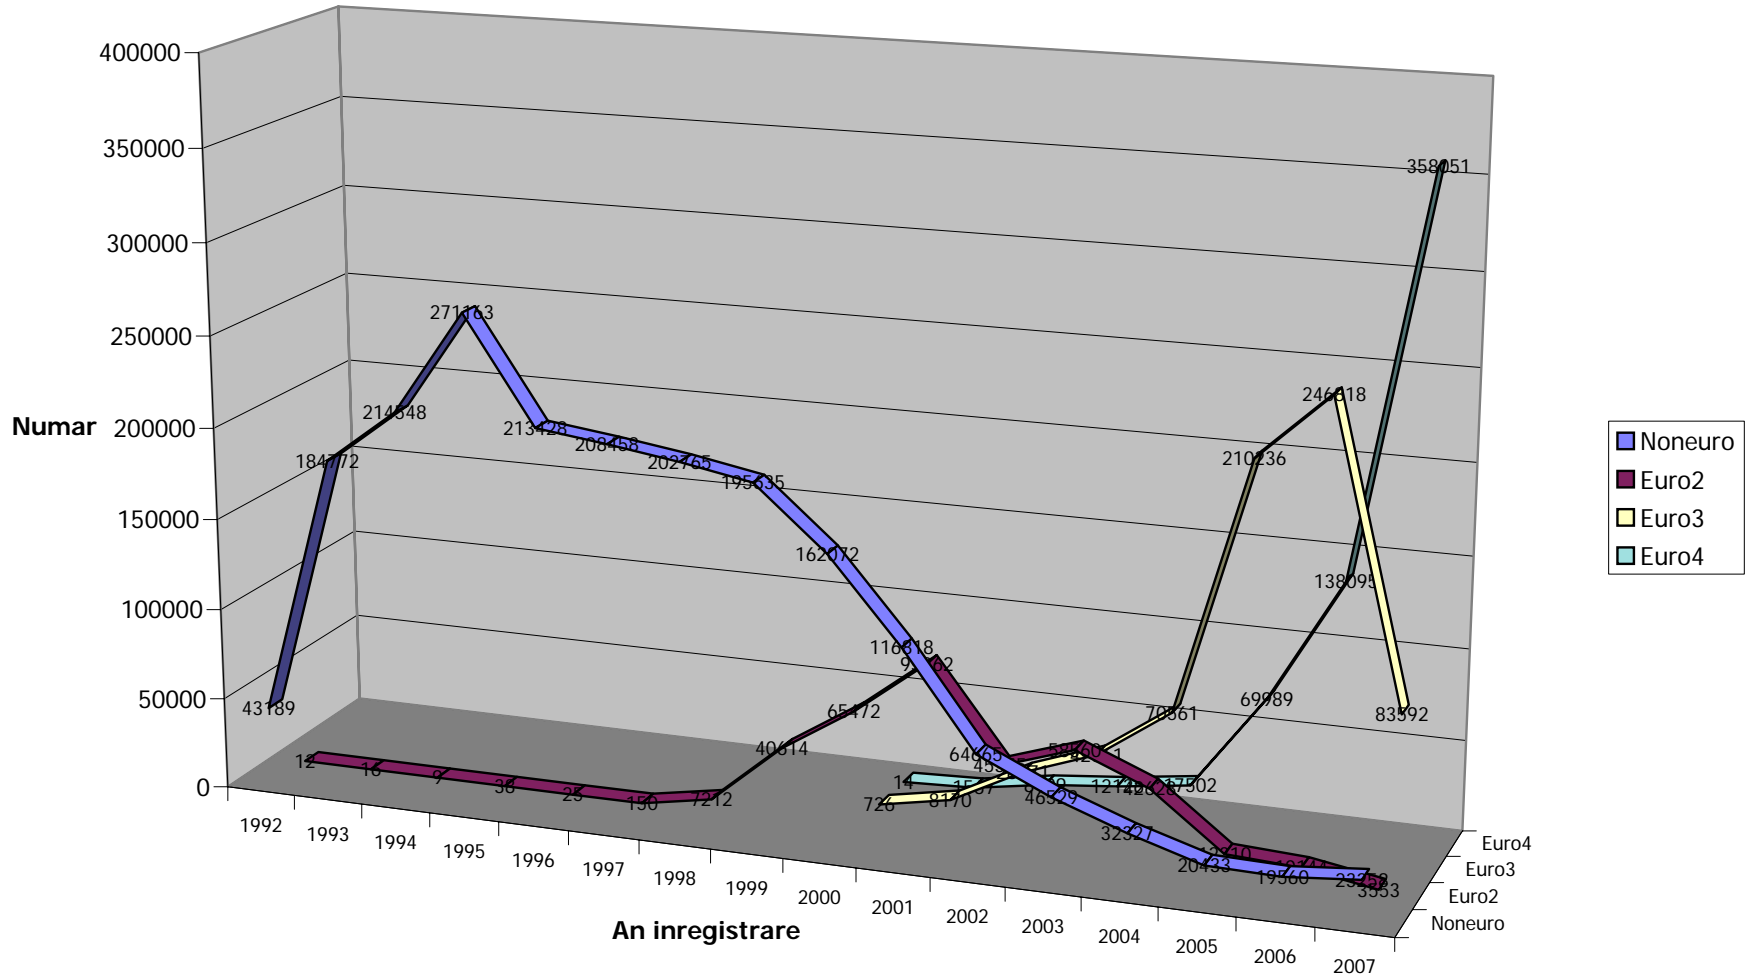

**Situatia
autoturismelor inregistrate in baza de date RAR
dupa norma de poluare**

An civ	Noneuro	Euro2	Euro3	Euro4
1992	43189	12		
1993	184772	16		
1994	214548	9		
1995	271163	38		
1996	213428	25		
1997	208458	150		
1998	202765	7212		
1999	195635	40614		
2000	162072	65472	726	14
2001	116818	95862	8170	1567
2002	64665	45355	28471	8109
2003	46529	58560	42861	12126
2004	32327	42628	70561	17502
2005	20433	12310	210236	69989
2006	19560	10144	246818	138095
2007	23258	3553	83592	358051
Total	2019620	381960	691435	605453

Total general	3698468
----------------------	----------------

**Ponderea autoturismelor noneuro si euro
inregistrate in baza de date RAR**

**Graficul autoturismelor inregistrate in
baza de date RAR dupa dotarea cu dispozitive
antipoluare**

Graficul autoturismelor inregistrate in baza de date RAR dupa dotarea cu dispozitive antipoluare

Graficul autoturismelor inregistrate in baza de date RAR dupa dotarea cu dispozitive antipoluare