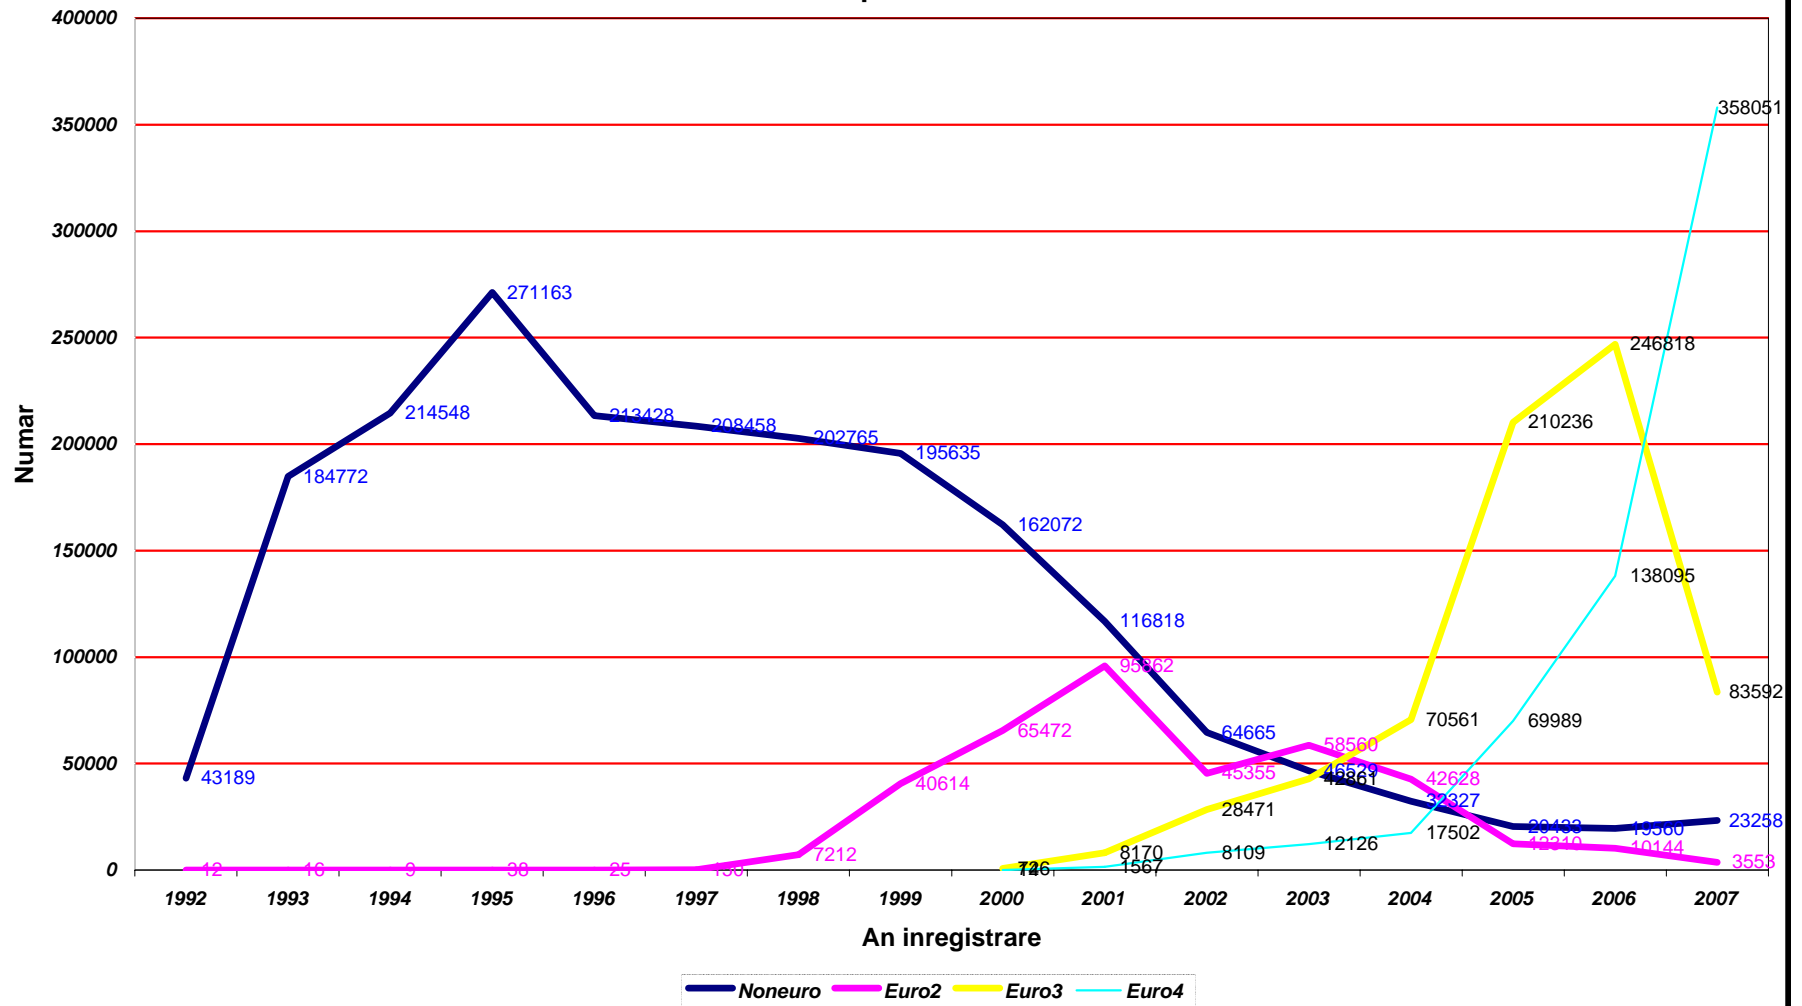

**Situatia
autoturismelor inregistrate in baza de date RAR
dupa norma de poluare**

An civ	Noneuro	Euro2	Euro3	Euro4
1992	43189	12		
1993	184772	16		
1994	214548	9		
1995	271163	38		
1996	213428	25		
1997	208458	150		
1998	202765	7212		
1999	195635	40614		
2000	162072	65472	726	14
2001	116818	95862	8170	1567
2002	64665	45355	28471	8109
2003	46529	58560	42861	12126
2004	32327	42628	70561	17502
2005	20433	12310	210236	69989
2006	19560	10144	246818	138095
2007	23258	3553	83592	358051
Total	2019620	381960	691435	605453

Total general	3698468
----------------------	----------------

**Ponderea autoturismelor noneuro si euro
inregistrate in baza de date RAR**

**Graficul autoturismelor inregistrate in
baza de date RAR dupa dotarea cu dispozitive
antipoluare**

Graficul autoturismelor inregistrate in baza de date RAR dupa dotarea cu dispozitive antipoluare

Graficul autoturismelor inregistrate in baza de date RAR dupa dotarea cu dispozitive antipoluare