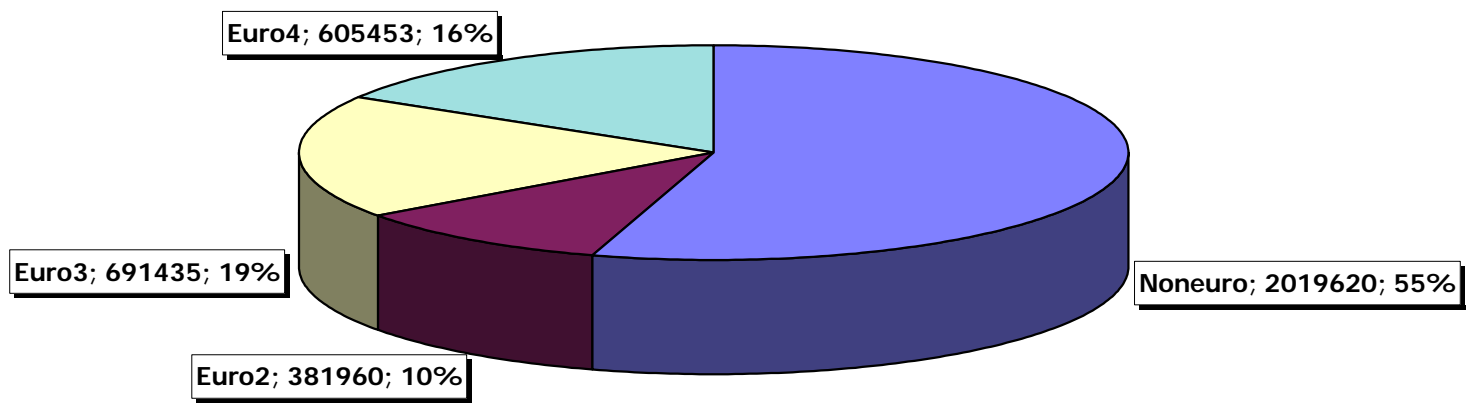

**Situatia
autoturismelor inregistrate in baza de date RAR
dupa norma de poluare**

An civ	Noneuro	Euro2	Euro3	Euro4
1992	43189	12		
1993	184772	16		
1994	214548	9		
1995	271163	38		
1996	213428	25		
1997	208458	150		
1998	202765	7212		
1999	195635	40614		
2000	162072	65472	726	14
2001	116818	95862	8170	1567
2002	64665	45355	28471	8109
2003	46529	58560	42861	12126
2004	32327	42628	70561	17502
2005	20433	12310	210236	69989
2006	19560	10144	246818	138095
2007	23258	3553	83592	358051
Total	2019620	381960	691435	605453

Total general	3698468
----------------------	----------------

**Ponderea autoturismelor noneuro si euro
inregistrate in baza de date RAR**

**Graficul autoturismelor inregistrate in
baza de date RAR dupa dotarea cu dispozitive
antipoluare**