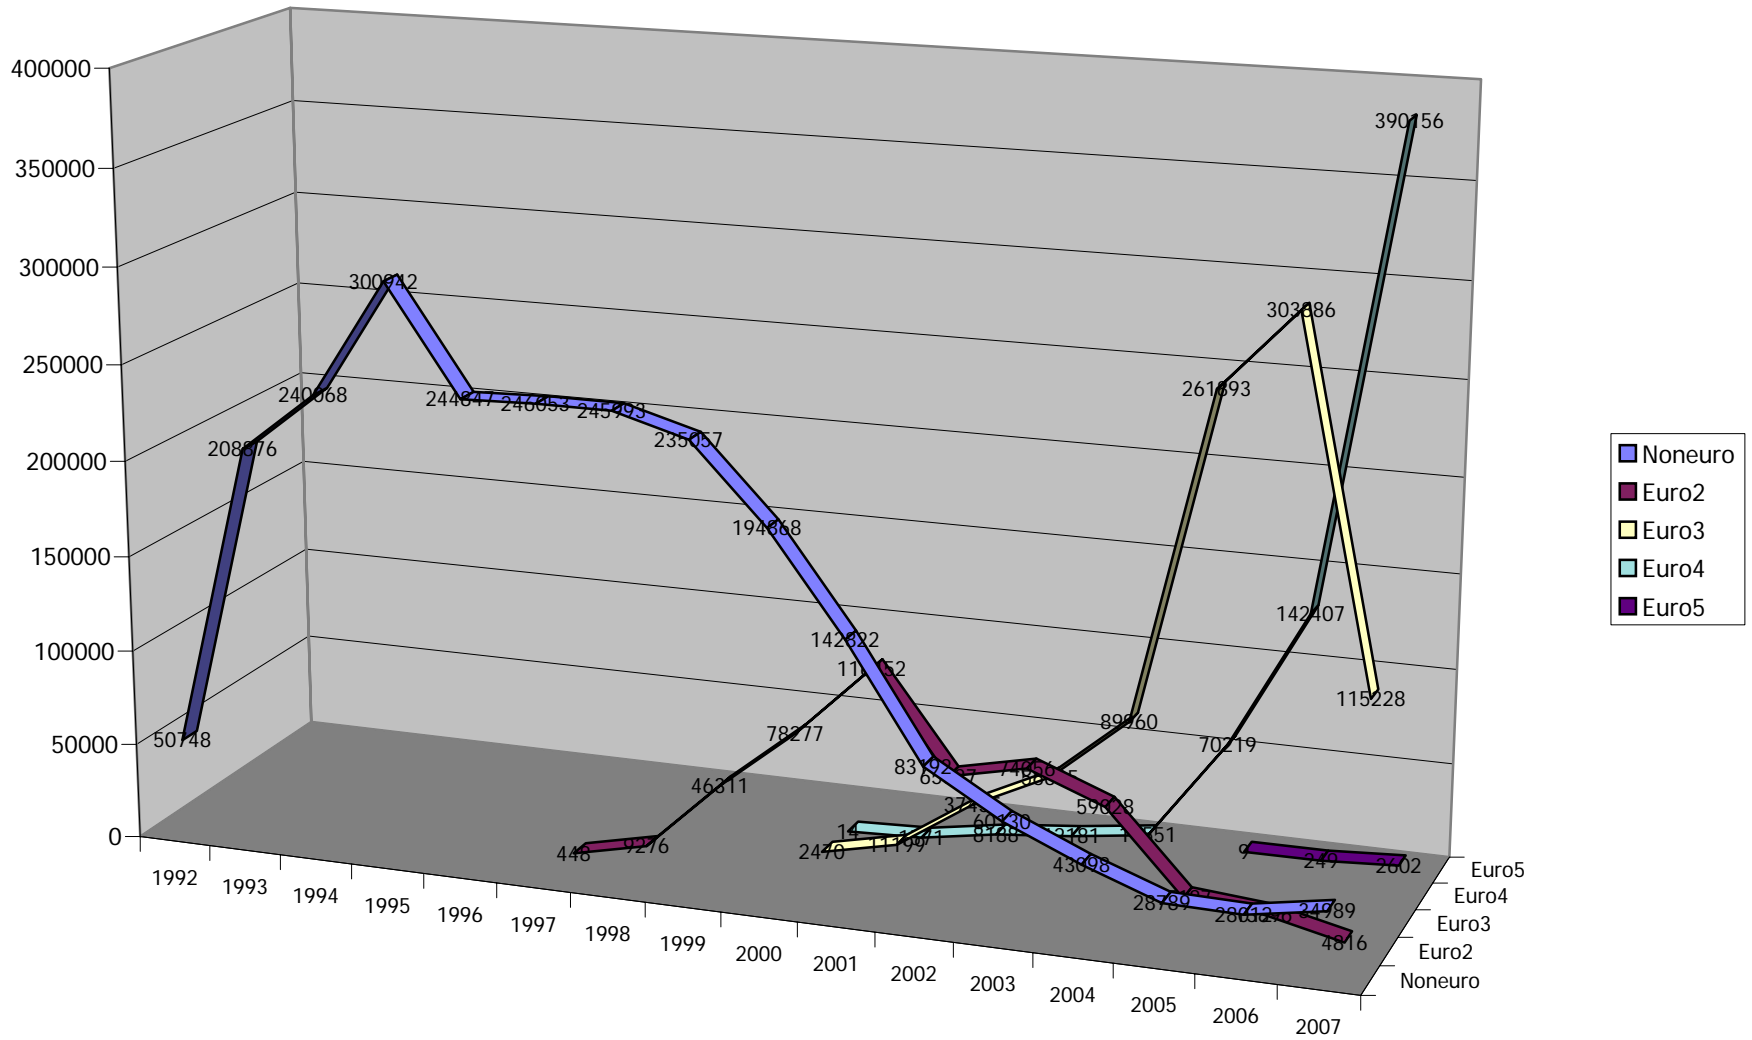

Situatia
autovehiculelor inregistrate in baza de date RAR
dupa norma de poluare

An civ	Noneuro	Euro2	Euro3	Euro4	Euro5
1992	50748				
1993	208876				
1994	240068				
1995	300942				
1996	244847				
1997	246053	448			
1998	245993	9276			
1999	235057	46311			
2000	194868	78277	2470	14	
2001	142822	116452	11199	1571	
2002	83192	65327	37435	8188	
2003	60130	74056	56605	12181	
2004	43098	59028	89960	17551	
2005	28789	17187	261893	70219	9
2006	28012	13896	303886	142407	249
2007	34989	4816	115228	390156	2602
Total	2388484	485074	878676	642287	2860

Total general	4397381
----------------------	----------------

Ponderea autovehiculelor noneuro si euro inregistrate in baza de date RAR

Graficul autovehiculelor inregistrate in baza de date RAR dupa dotarea cu dispozitive antipoluare

Graficul autovehiculelor inregistrate in baza de date RAR dupa dotarea cu dispozitive antipoluare

Graficul autovehiculelor inregistrate in baza de date RAR dupa dotarea cu dispozitive antipoluare