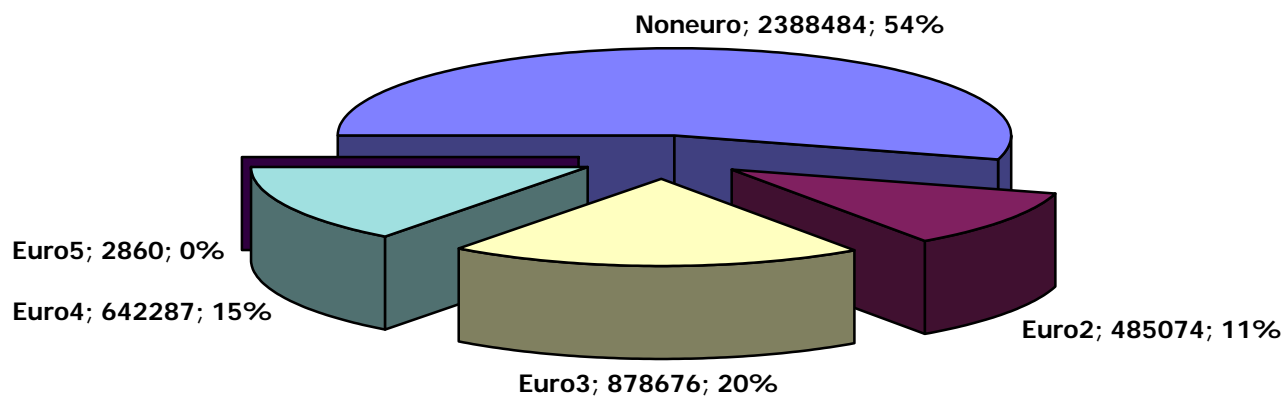

Situatia
autovehiculelor inregistrate in baza de date RAR
dupa norma de poluare

An civ	Noneuro	Euro2	Euro3	Euro4	Euro5
1992	50748				
1993	208876				
1994	240068				
1995	300942				
1996	244847				
1997	246053	448			
1998	245993	9276			
1999	235057	46311			
2000	194868	78277	2470	14	
2001	142822	116452	11199	1571	
2002	83192	65327	37435	8188	
2003	60130	74056	56605	12181	
2004	43098	59028	89960	17551	
2005	28789	17187	261893	70219	9
2006	28012	13896	303886	142407	249
2007	34989	4816	115228	390156	2602
Total	2388484	485074	878676	642287	2860

Total general	4397381
----------------------	----------------

Ponderea autovehiculelor noneuro si euro inregistrate in baza de date RAR

Graficul autovehiculelor inregistrate in baza de date RAR dupa dotarea cu dispozitive antipoluare