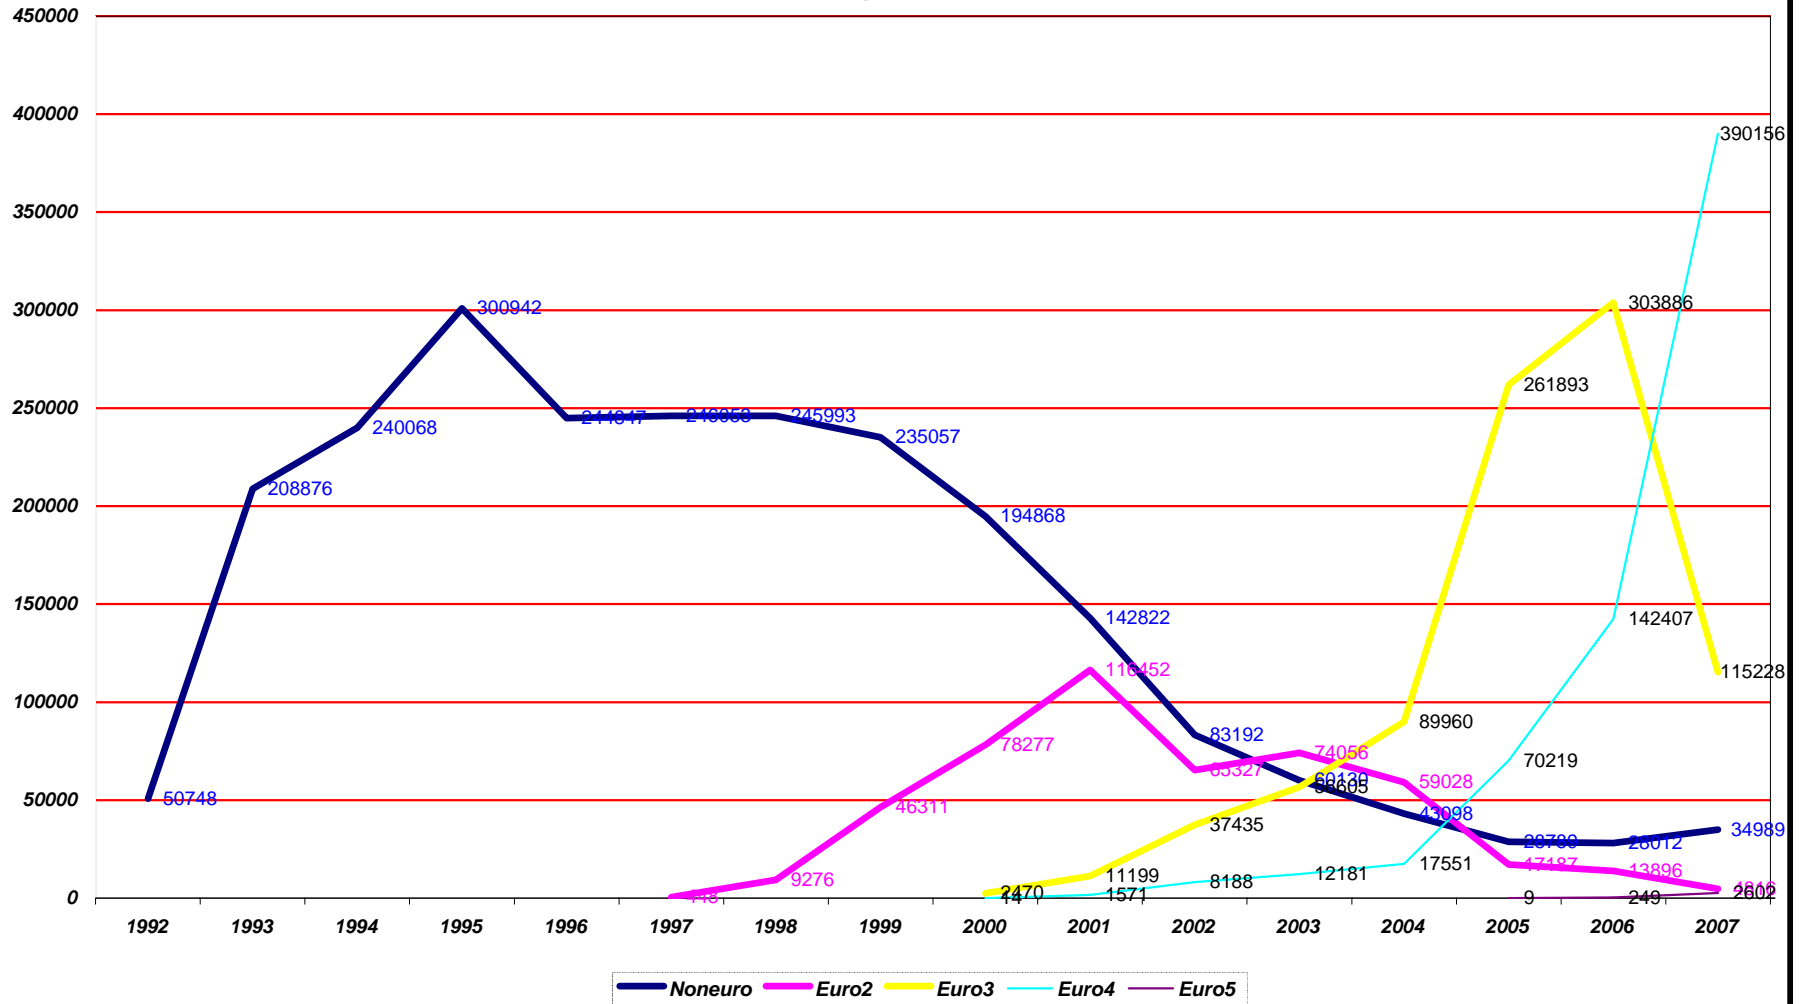

Situatia
autovehiculelor inregistrate in baza de date RAR
dupa norma de poluare

An civ	Noneuro	Euro2	Euro3	Euro4	Euro5
1992	50748				
1993	208876				
1994	240068				
1995	300942				
1996	244847				
1997	246053	448			
1998	245993	9276			
1999	235057	46311			
2000	194868	78277	2470	14	
2001	142822	116452	11199	1571	
2002	83192	65327	37435	8188	
2003	60130	74056	56605	12181	
2004	43098	59028	89960	17551	
2005	28789	17187	261893	70219	9
2006	28012	13896	303886	142407	249
2007	34989	4816	115228	390156	2602
Total	2388484	485074	878676	642287	2860

Total general	4397381
----------------------	----------------

Ponderea autovehiculelor noneuro si euro inregistrate in baza de date RAR

Graficul autovehiculelor inregistrate in baza de date RAR dupa dotarea cu dispozitive antipoluare

Graficul autovehiculelor inregistrate in baza de date RAR dupa dotarea cu dispozitive antipoluare

Graficul autovehiculelor inregistrate in baza de date RAR dupa dotarea cu dispozitive antipoluare